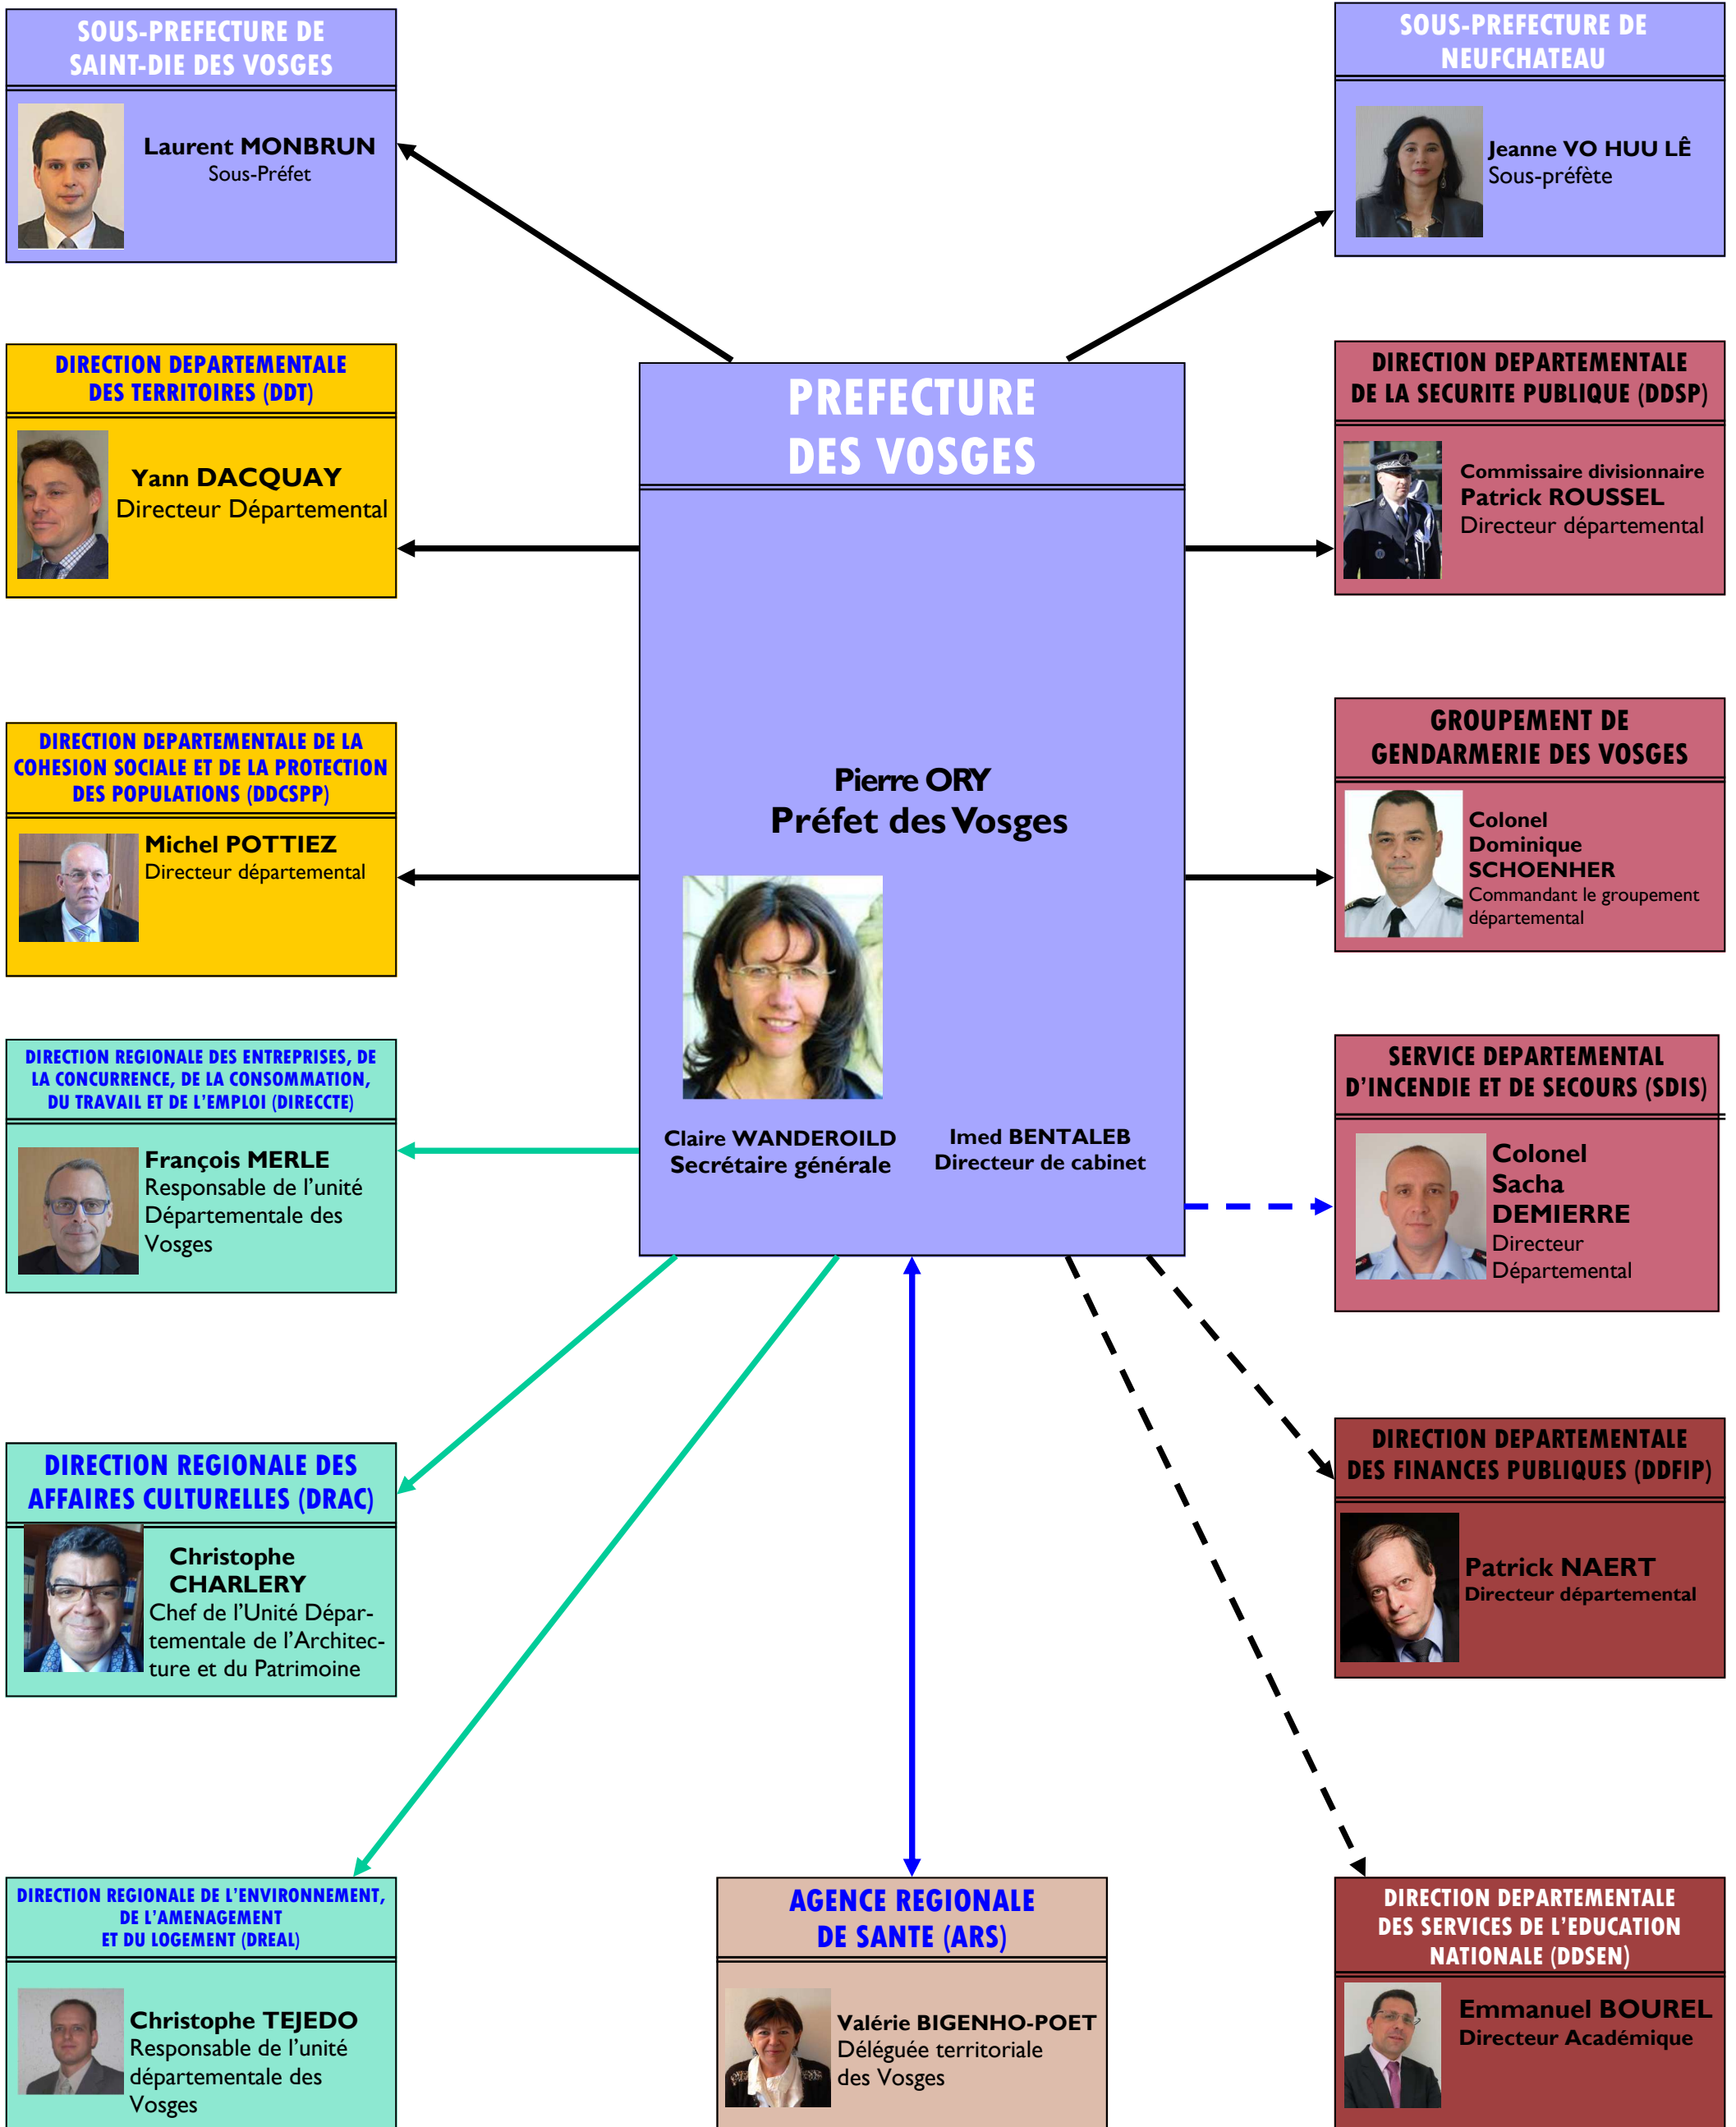

L'ORGANISATION DE L'ÉTAT DANS LES VOSGES

→ Autorité organique et fonctionnelle réunies

---> Autorité opérationnelle

↔ Relation avec l'ARS

---> Pointillés : avec restrictions

→ Autorité fonctionnelle seule